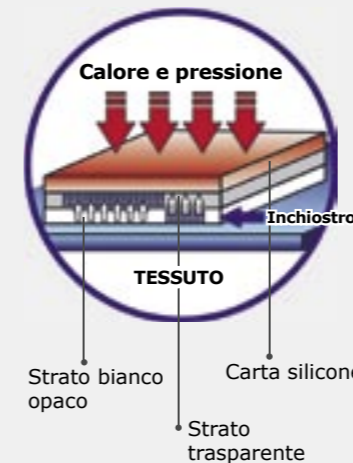

FOREVER SUBLI-FLOCK Larghezza rullo: 50 cm	5 m	10 m	25 m	50 m
	Prezzo per rullo	<b>55,00 €</b>	<b>99,00 €</b>	<b>230,00 €</b>

Nastro di applicazione per FLOCK  
cfr. pagina 32

**Carta transfer brevettata!**