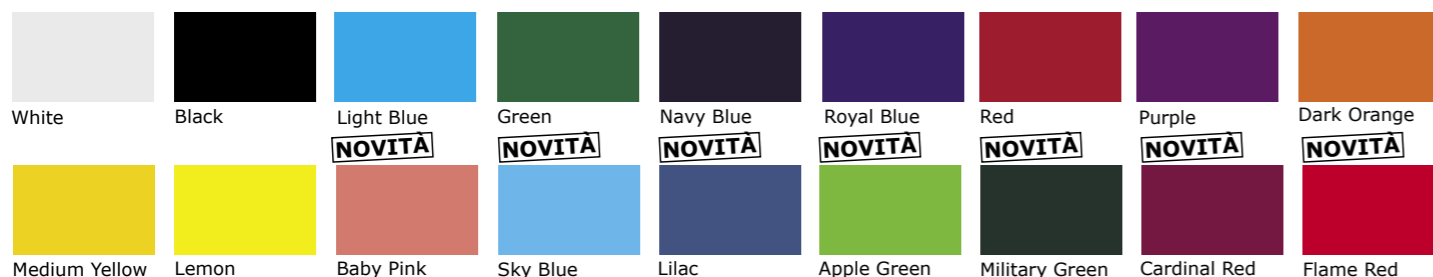

## FOREVER Flex

**Foglio plotter in poliuretano con superficie ad alta opacità.**

- Alta elasticità
- Eccellenti proprietà di impermeabilità

### DIMENSIONI-RULLI

(Tutti i colori sono disponibili nelle seguenti dimensioni!)

Larghezza: 50 cm  
Lunghezza: 5 m, 10 m, 25 m, 50 m

## FOREVER Flex - Colori standard

**FOREVER FLEX**  
**Colori Standard:** Bianco, Nero, Blu chiaro, Verde, Blu navy, Blu royal, Rosso, Viola, Arancione scuro, Giallo medio, Giallo limone, Rosa baby, Blu cielo, Lilla, Verde mela, Verde militare, Rosso porpora, Rosso fiamma  
**Larghezza rullo: 50 cm**