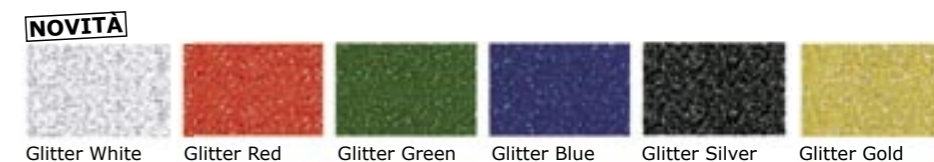

## FOREVER Flex - Colori standard

**FOREVER FLEX**  
**Colori Standard:** Bianco, Nero, Blu chiaro, Verde, Blu navy, Blu royal, Rosso, Viola, Arancione scuro, Giallo medio, Giallo limone, Rosa baby, Blu cielo, Lilla, Verde mela, Verde militare, Rosso porpora, Rosso fiamma  
**Larghezza rullo: 50 cm**

	5 m	10 m	25 m	50 m
Prezzo per rullo	40,00 €	71,60 €	167,40 €	306,20 €

**FOREVER FLEX**  
**Colori Neon:** Rosa Neon, Arancione Neon, Verde Neon, Giallo Neon  
**Larghezza rullo: 50 cm**

	5 m	10 m	25 m	50 m
Prezzo per rullo	45,00 €	82,00 €	193,20 €	358,00 €

**FOREVER FLEX**  
**Colori Brillante:** Argento metallizzato, oro metallizzato, oro brillante, argento brillante.  
**Larghezza rullo: 50 cm**

	5 m	10 m	25 m	50 m
Prezzo per rullo	45,00 €	82,00 €	193,20 €	358,00 €

## FOREVER Flex - Image

**FOREVER FLEX**  
**Colori Lucido:** Bianco lucido, rosso lucido, verde lucido, blue lucido, argento lucido, oro lucido  
**Larghezza rullo: 50 cm**

	5 m	10 m	25 m	50 m
Prezzo per rullo	45,00 €	82,00 €	193,20 €	358,00 €